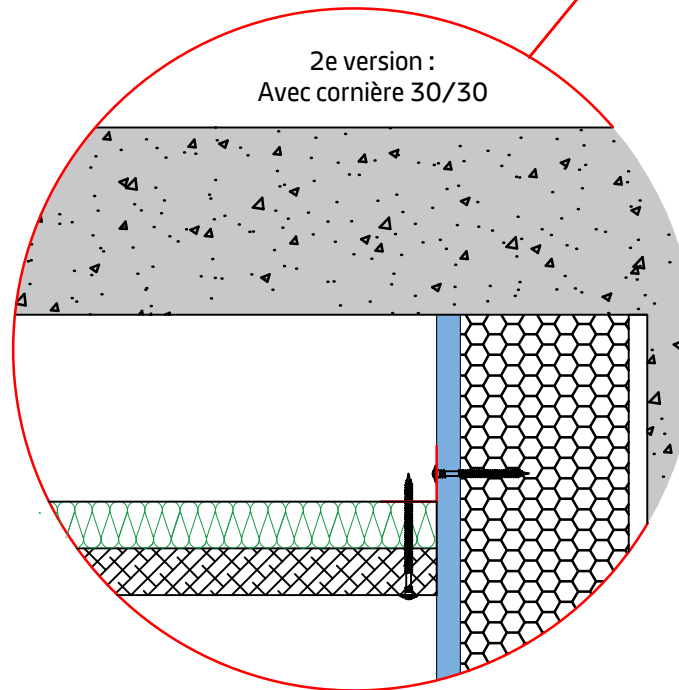

1. Support béton
2. Suspente U CD60 - 60*120 ht
3. Tige filetée Ø 6 mm
4. Fourrure CD60 - 60*27 ht
5. Panneau acoustique KNAUF Organic Minéral épaisseur 50 / 75 / 100 / 125 / 150 mm
6. Vis INT & EXT Organic